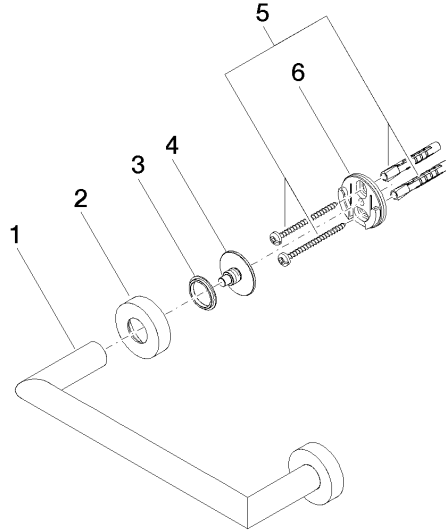

83 020 979

- gauge 200 mm
- width 240mm
- height 40 mm
- rosette Ø 40 mm
- 75mm projection

Fits: LISSÉ, META

	Brushed Dark Platinum	83 020 979-99
	Chrome	83 020 979-00
	Brushed Platinum	83 020 979-06
	Dark Chrome	83 020 979-19
	Light Gold	83 020 979-26
	Brushed Light Gold	83 020 979-27
	Matte Black	83 020 979-33
	Brushed Bronze	83 020 979-42
	Brushed Champagne (22kt Gold)	83 020 979-46
	Champagne (22kt Gold)	83 020 979-47
	Brushed Chrome	83 020 979-93

83 020 979

mm [inches]

83 020 979

Parts for other finishes can be found here: [Chrome](#)

### Spare parts list

No.	Item Number	Name	Quantity used	Delivery time
1	05 28 22 545 00-99	holder	1	60
2	08 27 97 502-99	rosette	2	60
3	08 30 11 517 90	ring	2	2
4	08 17 97 560 90	holder	2	2
5	05 30 31 025 00 90	fixing set	2	2
6	08 17 97 501 07	holder	2	2